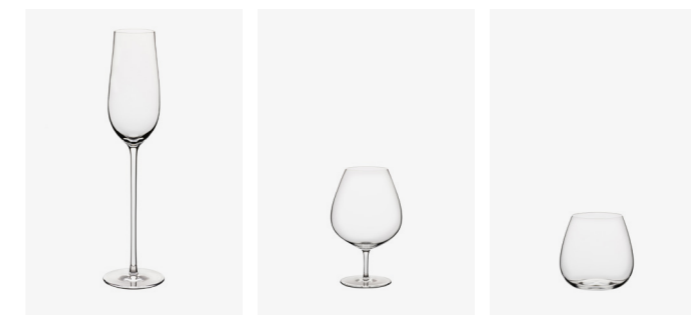

Leila Gift Box

Bordeaux A01-RE-60-25 60cl / 20oz H 250mm / Ø 100mm	White A01-WH-36-22 36cl / 12oz H 220mm / Ø 80mm	Champagne A01-CH-22-23 22cl / 7oz H 230mm / Ø 60mm
---	---	--

Tall Champagne A04-CH-20-29 20cl / 6oz H 290mm / Ø 60mm	Brandy A08-BR-54-17 54cl / 18oz H 170mm / Ø 100mm	Large Tumbler A10-TU-37-09 37cl / 12oz H 90mm / Ø 90mm
---	---	--