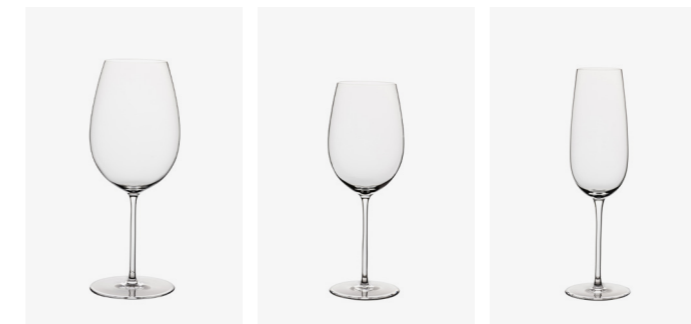

Leila Gift Box

Bordeaux A01-RE-60-25 60cl / 20oz H 250mm / Ø 100mm	White A01-WH-36-22 36cl / 12oz H 220mm / Ø 80mm	Champagne A01-CH-22-23 22cl / 7oz H 230mm / Ø 60mm